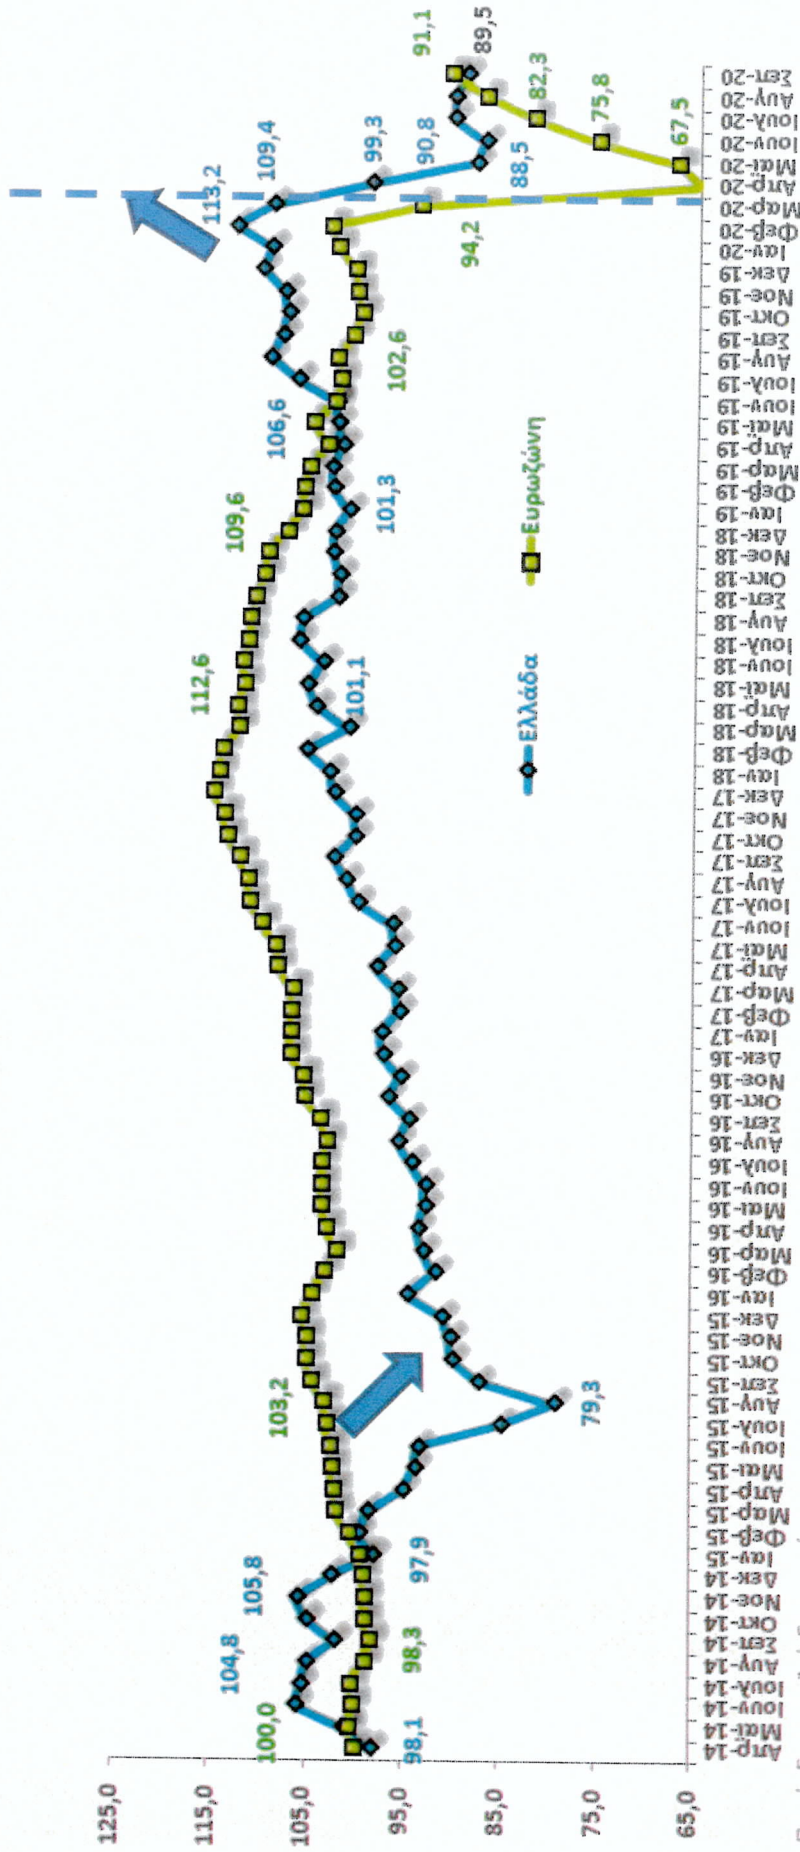

Σω. 92
α

Δείκτης Οικονομικού κλίματος

Διαχρονική εξέλιξη

Covid-19

Πηγή: Ευρωπαϊκή Επιτροπή